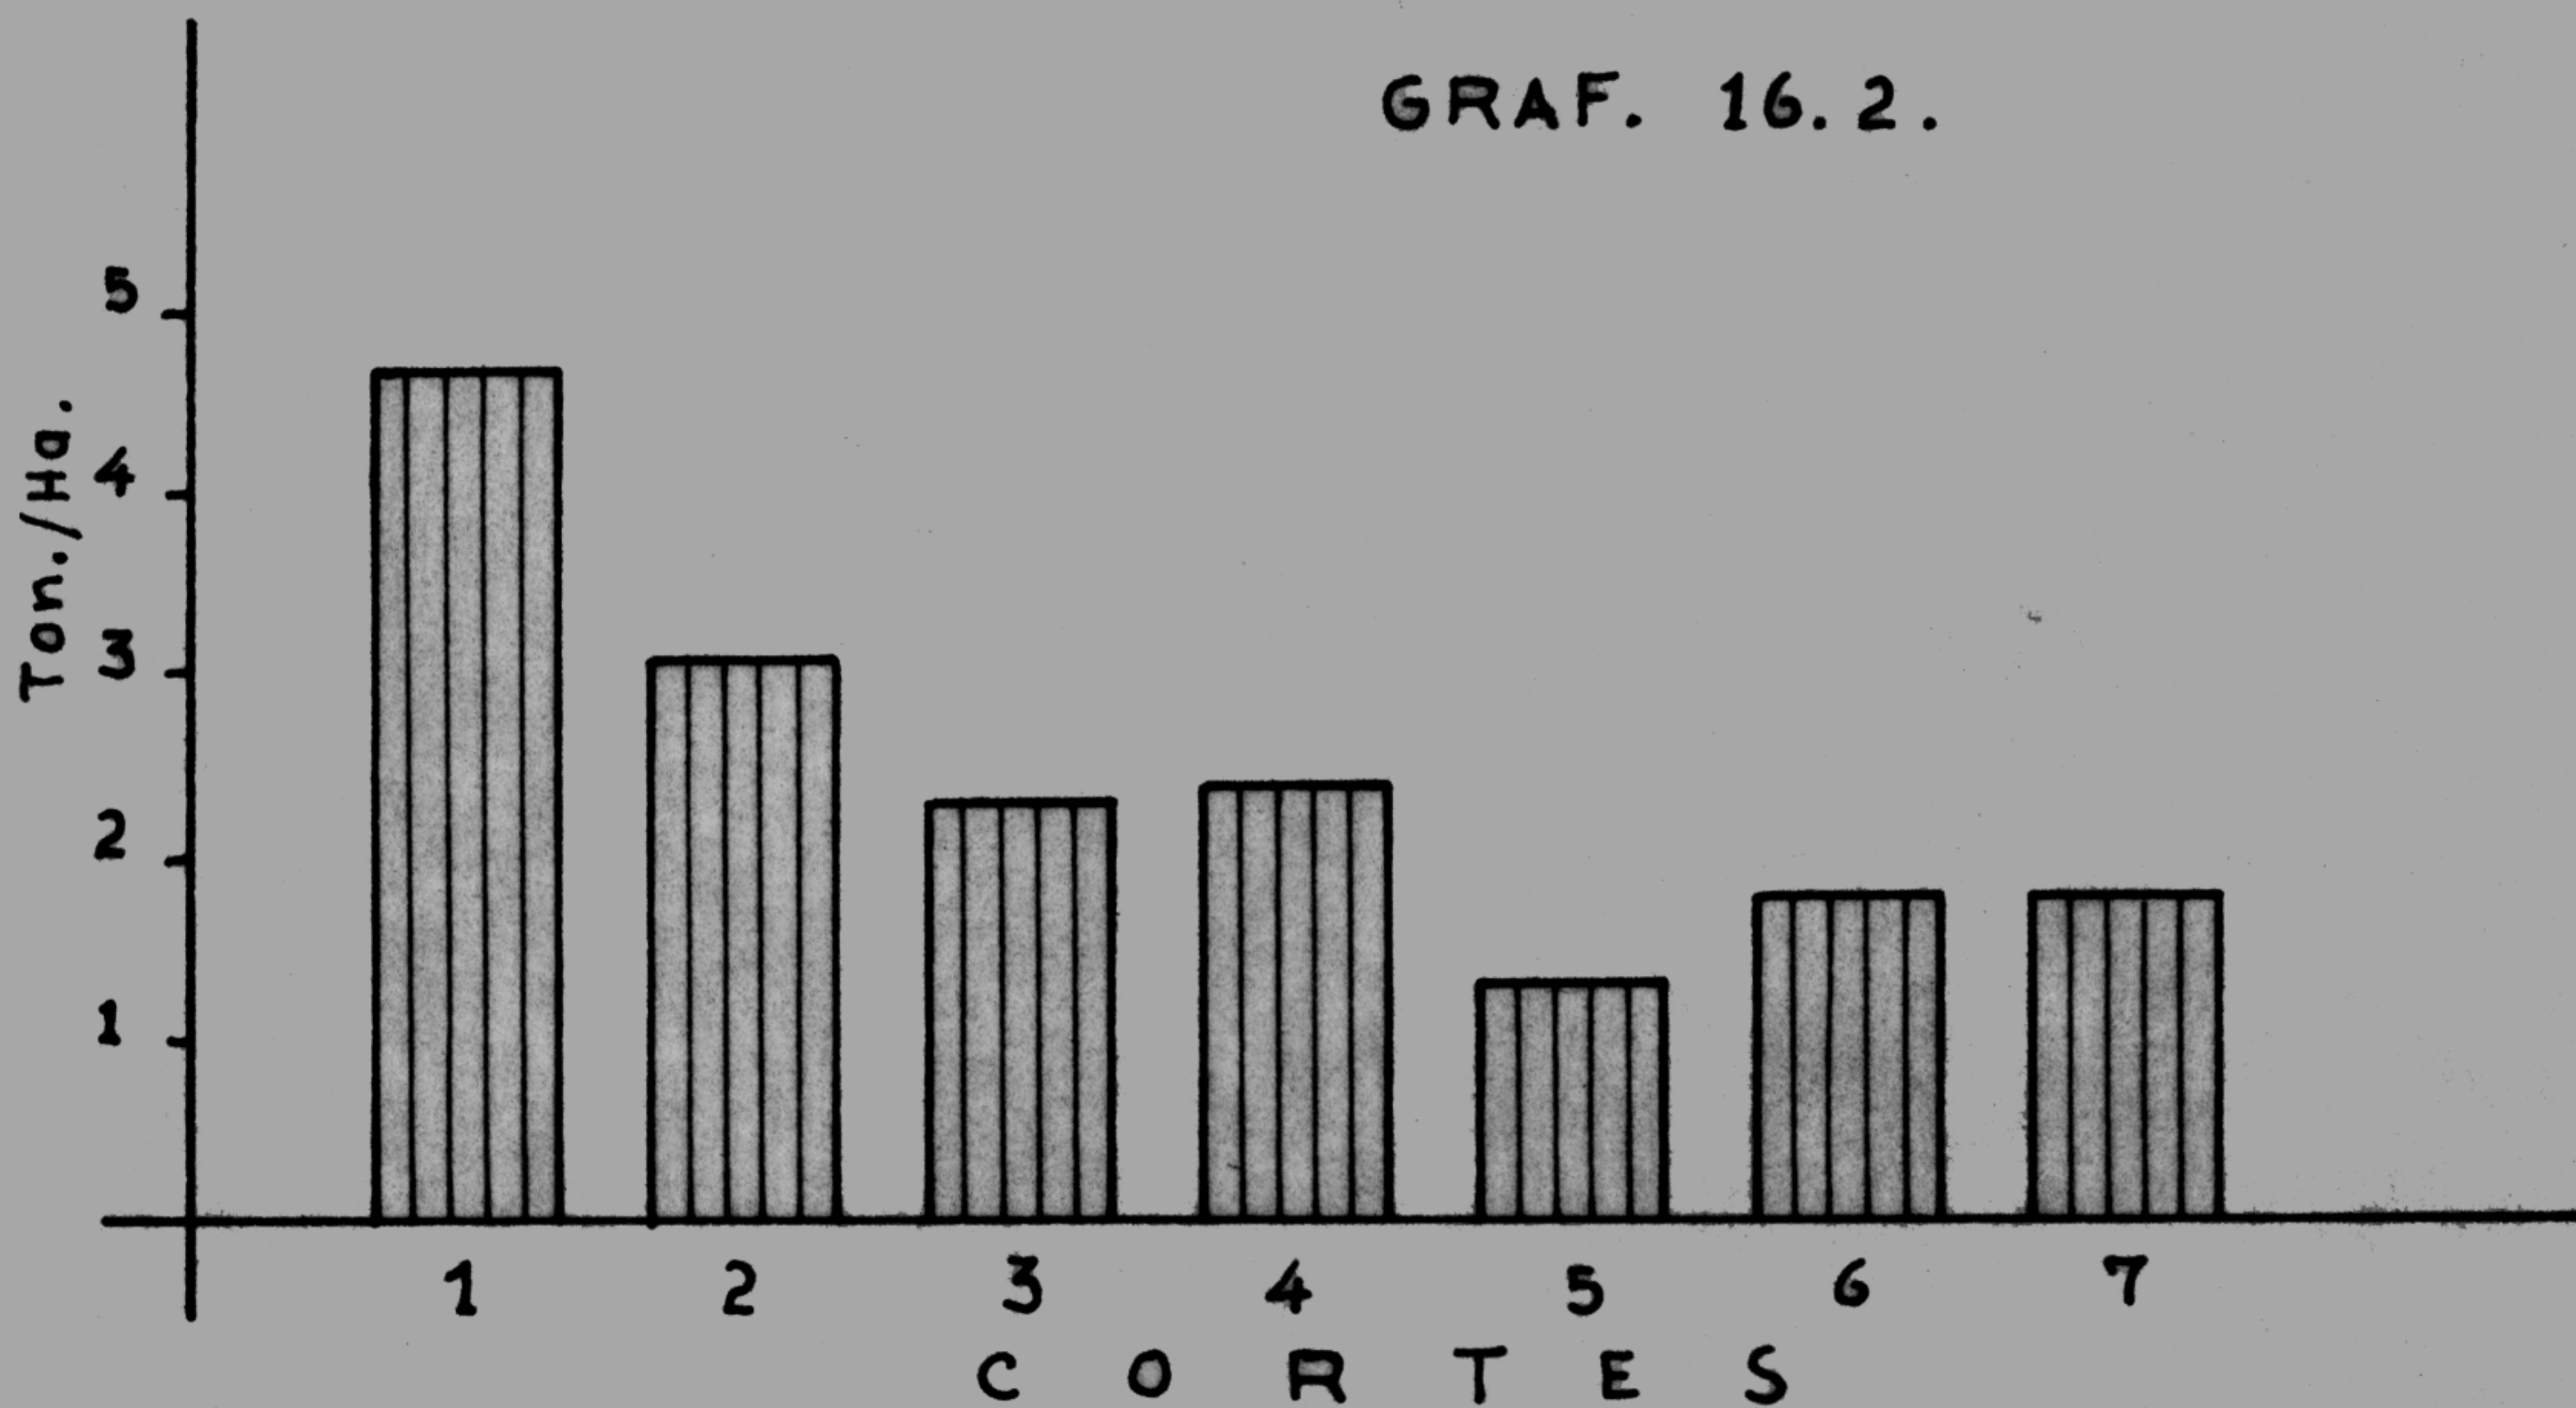

TRATAMIENTO 16

TRIFOLIUM RESUPINATUM 75 %

LOLIUM MULTIFLORUM VAR. LIOR 25 %

GRAF. 16.1

GRAF. 16.2.

REFERENCIAS :

GRAF. 16.1. RENDIMIENTO EN MATERIA VERDE POR CORTE (TON./Ha.)

GRAF. 16.2. RENDIMIENTO EN MATERIA SECA POR CORTE (TON./Ha.)