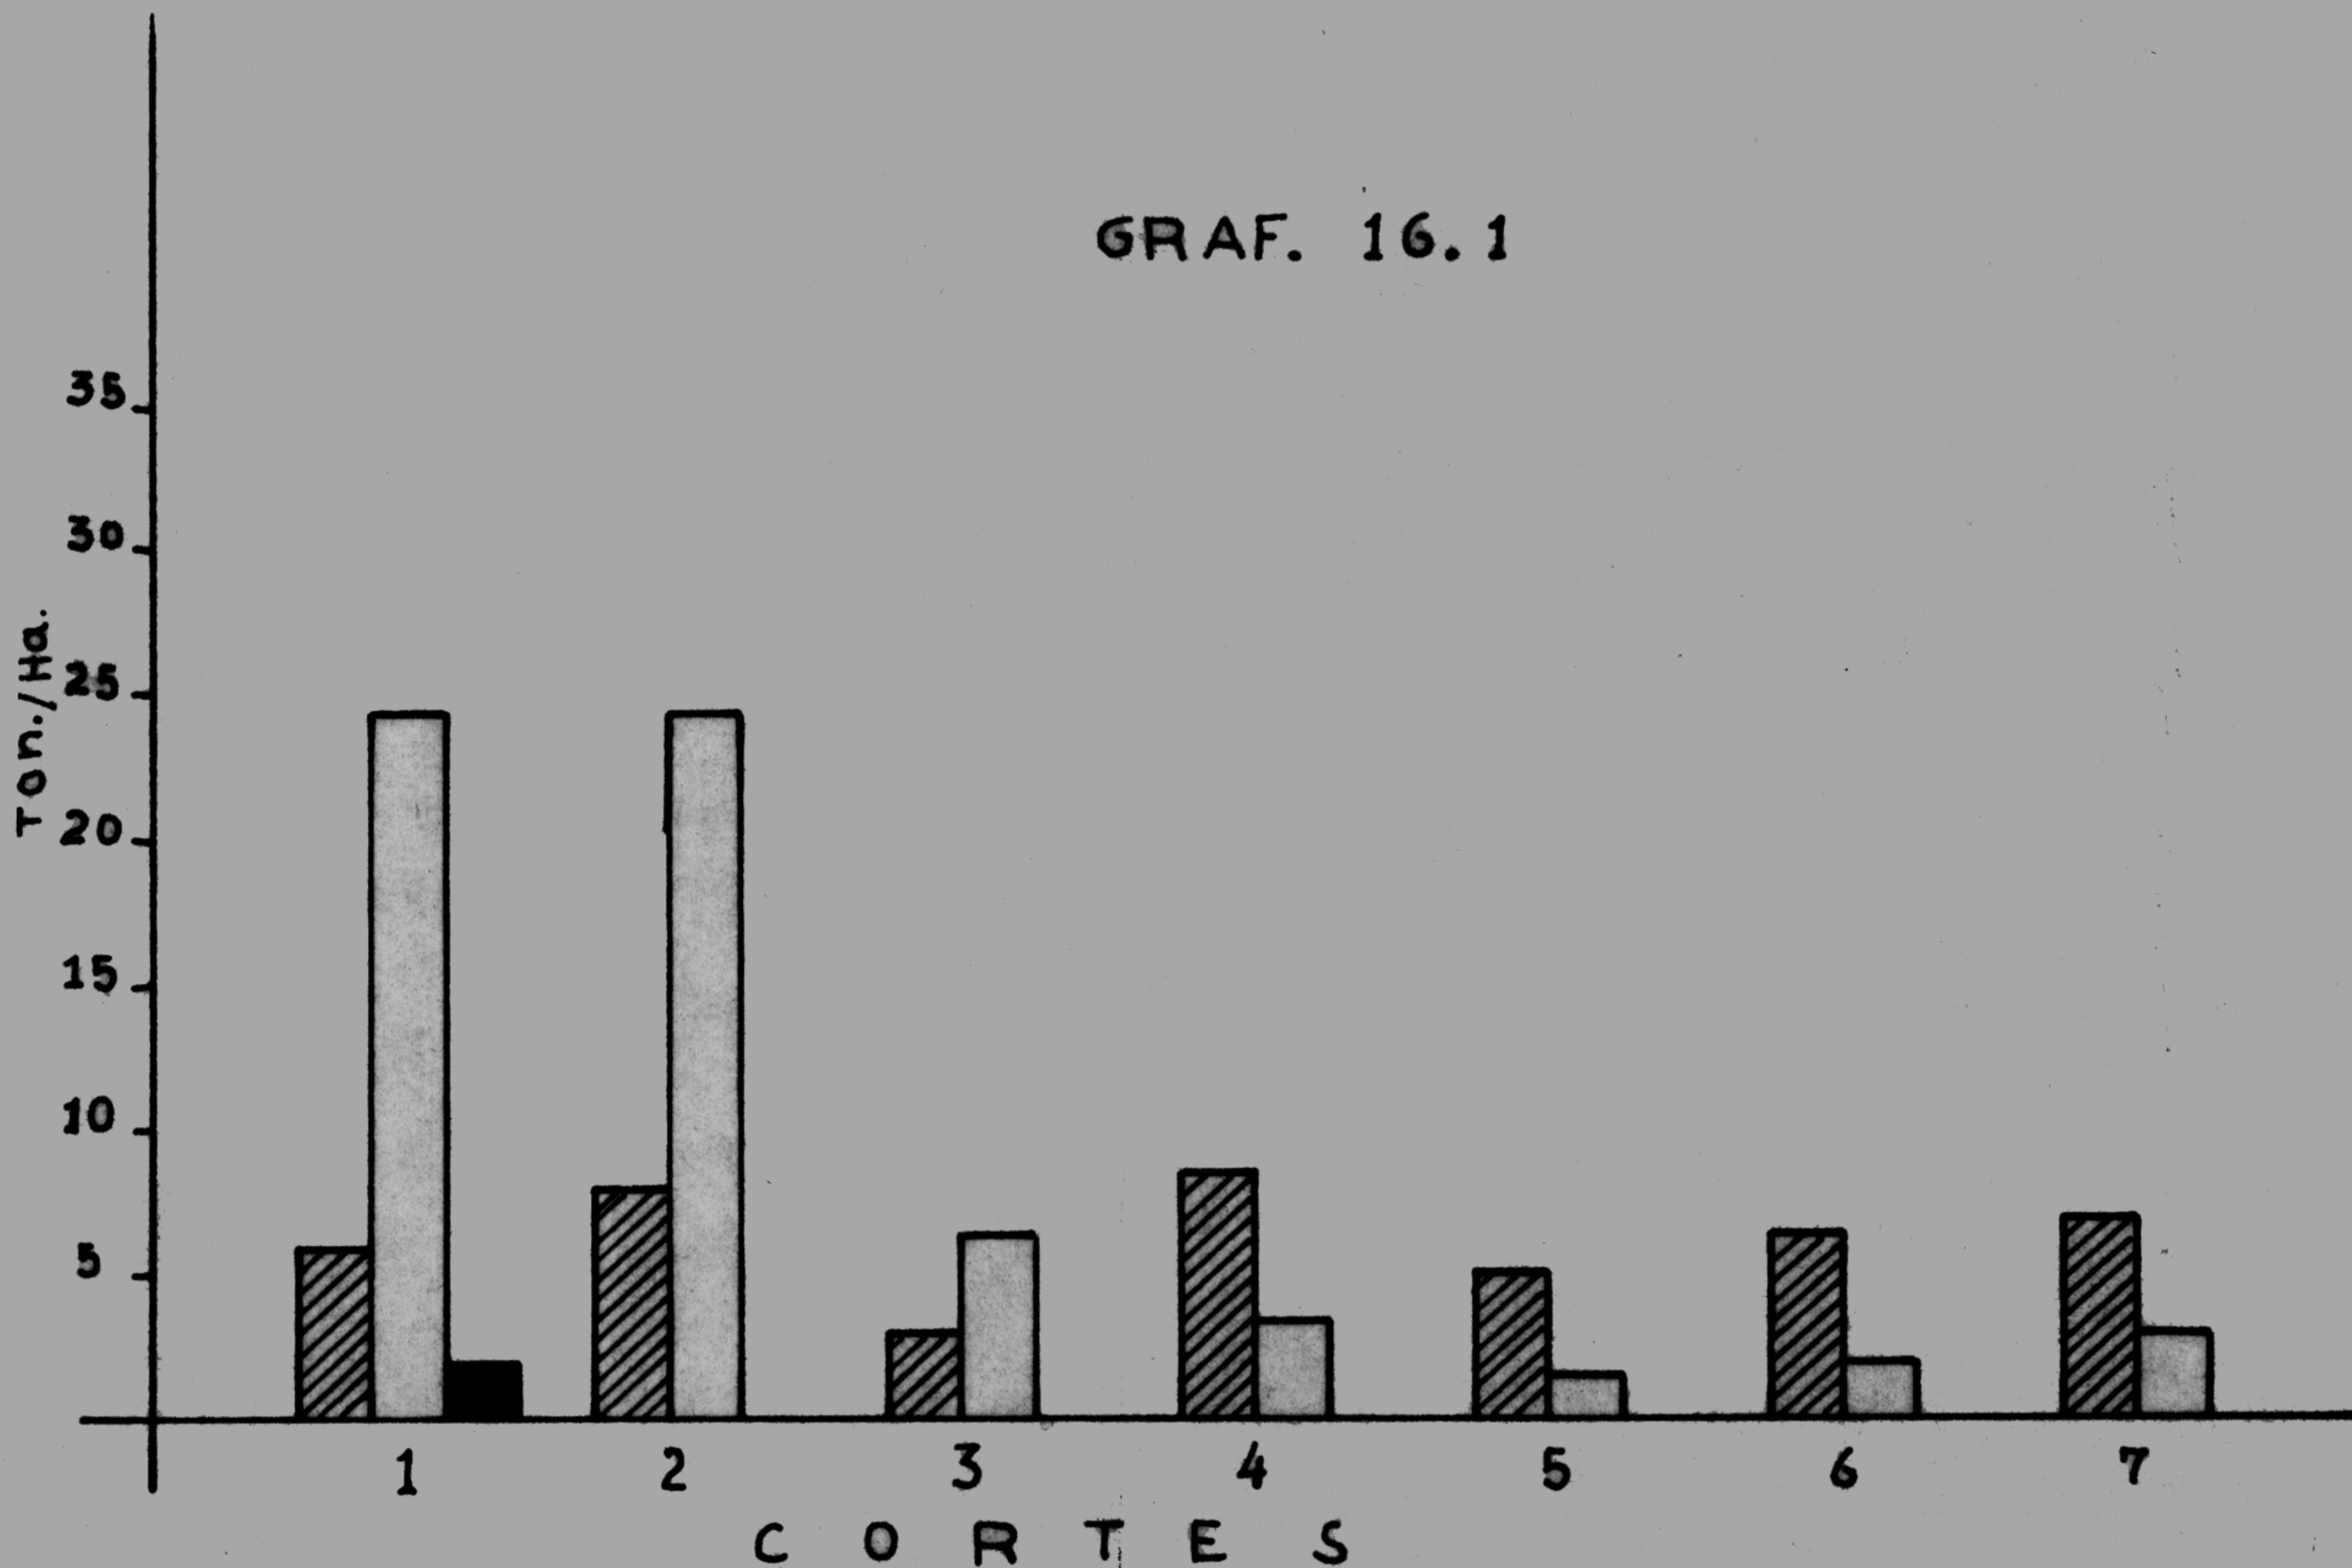

TRATAMIENTO 16

TRIFOLIUM RESUPINATUM 75 %

LOLIUM MULTIFLORUM VAR. LIOR 25 %

GRAF. 16.1

GRAF. 16.2.

REFERENCIAS :

GRAF. 16.1. RENDIMIENTO EN MATERIA VERDE POR CORTE (TON./Ha.)

GRAF. 16.2. RENDIMIENTO EN MATERIA SECA POR CORTE (TON./Ha.)

-  Leguminosa
-  Gramínea
-  Hierbas extrañas
-  materia seca